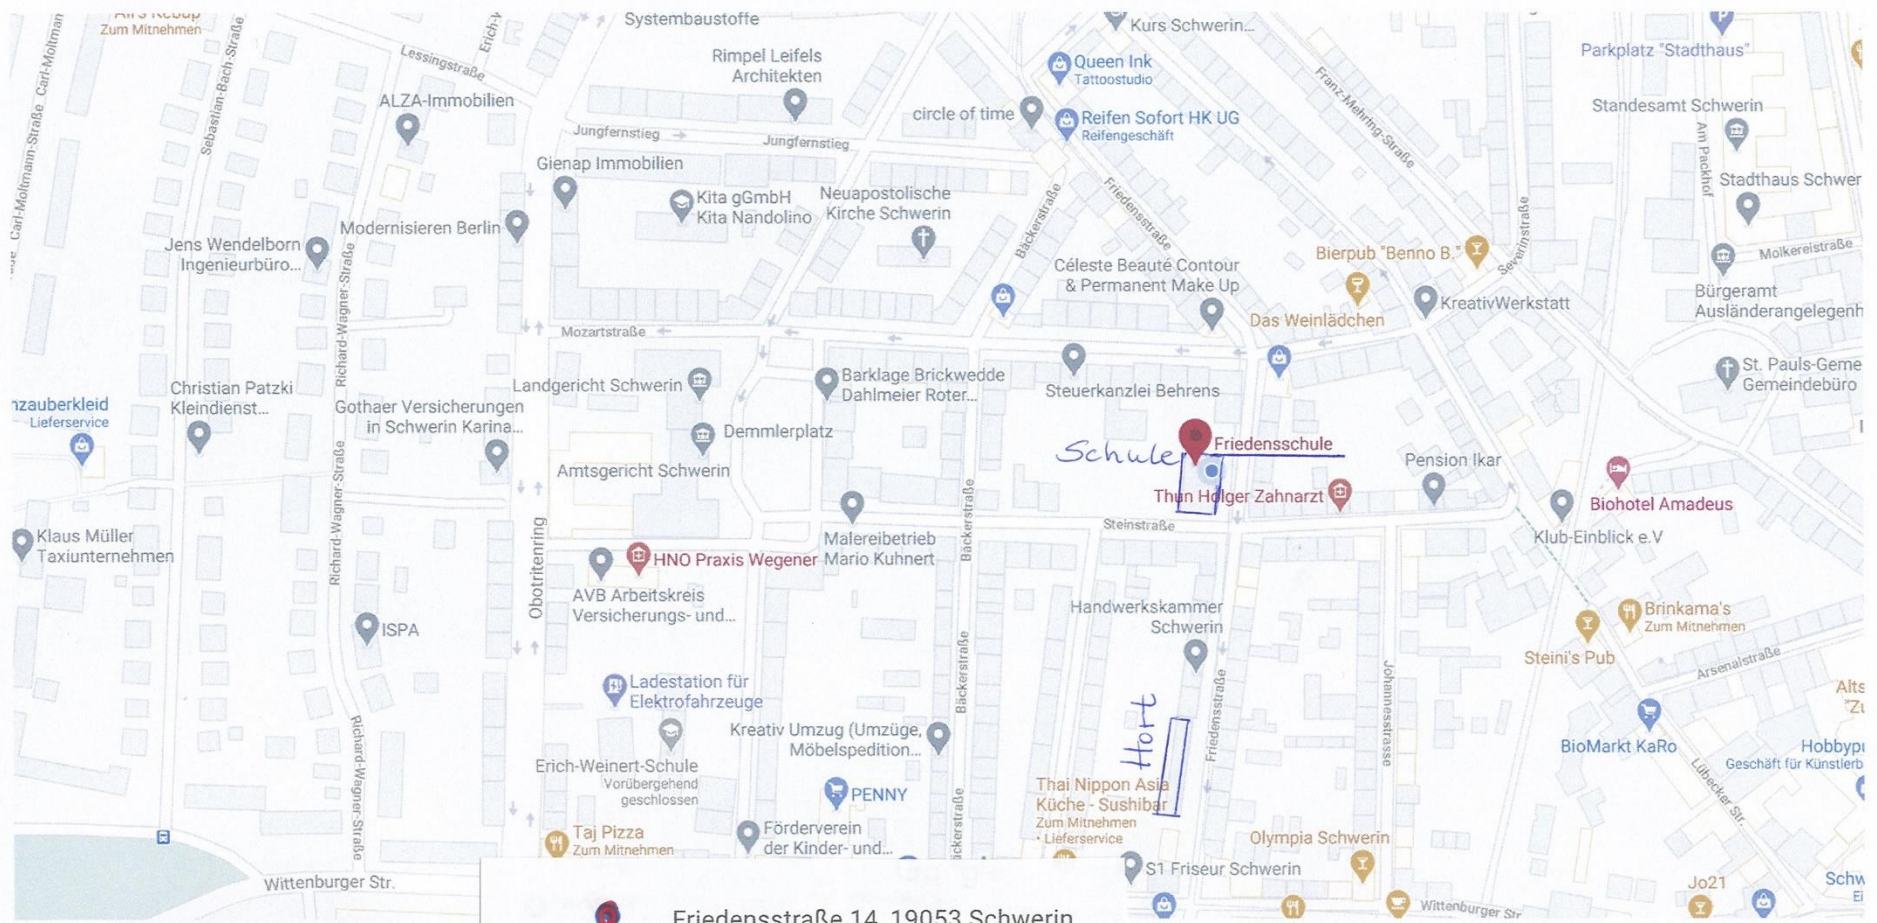

Beachten Sie dabei bitte Folgendes:

1. Ihr Kind sollte die Fahrbahn möglichst wenig überqueren.
2. Wenn Ihr Kind die Straße überqueren muss, sollte das immer an Kreuzungen und Einmündungen geschehen, nicht in den Straßenabschnitten.
3. Straßen mit schnellem und starkem Autoverkehr sollte Ihr Kind ausschließlich mit Ampeln für Fußgänger oder an Zebrastreifen überqueren.
4. Wird Ihr Kind mit dem Auto zur Schule gebracht, nutzen sie bitte Parkmöglichkeiten in den Straßen um die Schule, um ein hohes Verkehrsaufkommen oder einen Stau zu vermeiden. Bitte parken Sie auch nicht auf den Fußwegen oder in zweiter Reihe.
5. Vor dem Schulhoftor befindet sich eine Feuerwehreinfaahrt. Hier besteht absolutes Halteverbot.

Eingang zur Schule über die
Steinstraße auf den Schulhof

Abbildung 4 Eingang Schule über Schulhof

Haltestelle „Friedensstraße“
mit der Straßenbahn aus
Richtung Lankow kommend

Abbildung 5 Haltestelle Friedensstraße

Parkmöglichkeit mit dem
Auto in der
Mozartstraße

Abbildung 13 Schulweg Friedensstraße

Fußweg Friedensstraße
vom
Platz der Freiheit kommend

Abbildung 14 Fußweg entlang der Friedensstraße

Fußweg von der Steinstraße
entlang der Friedensstraße

Abbildung 15 Hort Mitte

Hortgebäude Hort Mitte

Fußweg zum Hort Mitte
entlang der Friedensstraße

Abbildung 16 Fußweg zum Hort Mitte

Friedensschule

 Friedensstraße 14, 19053 Schwerin

 friedensschule-schwerin.de