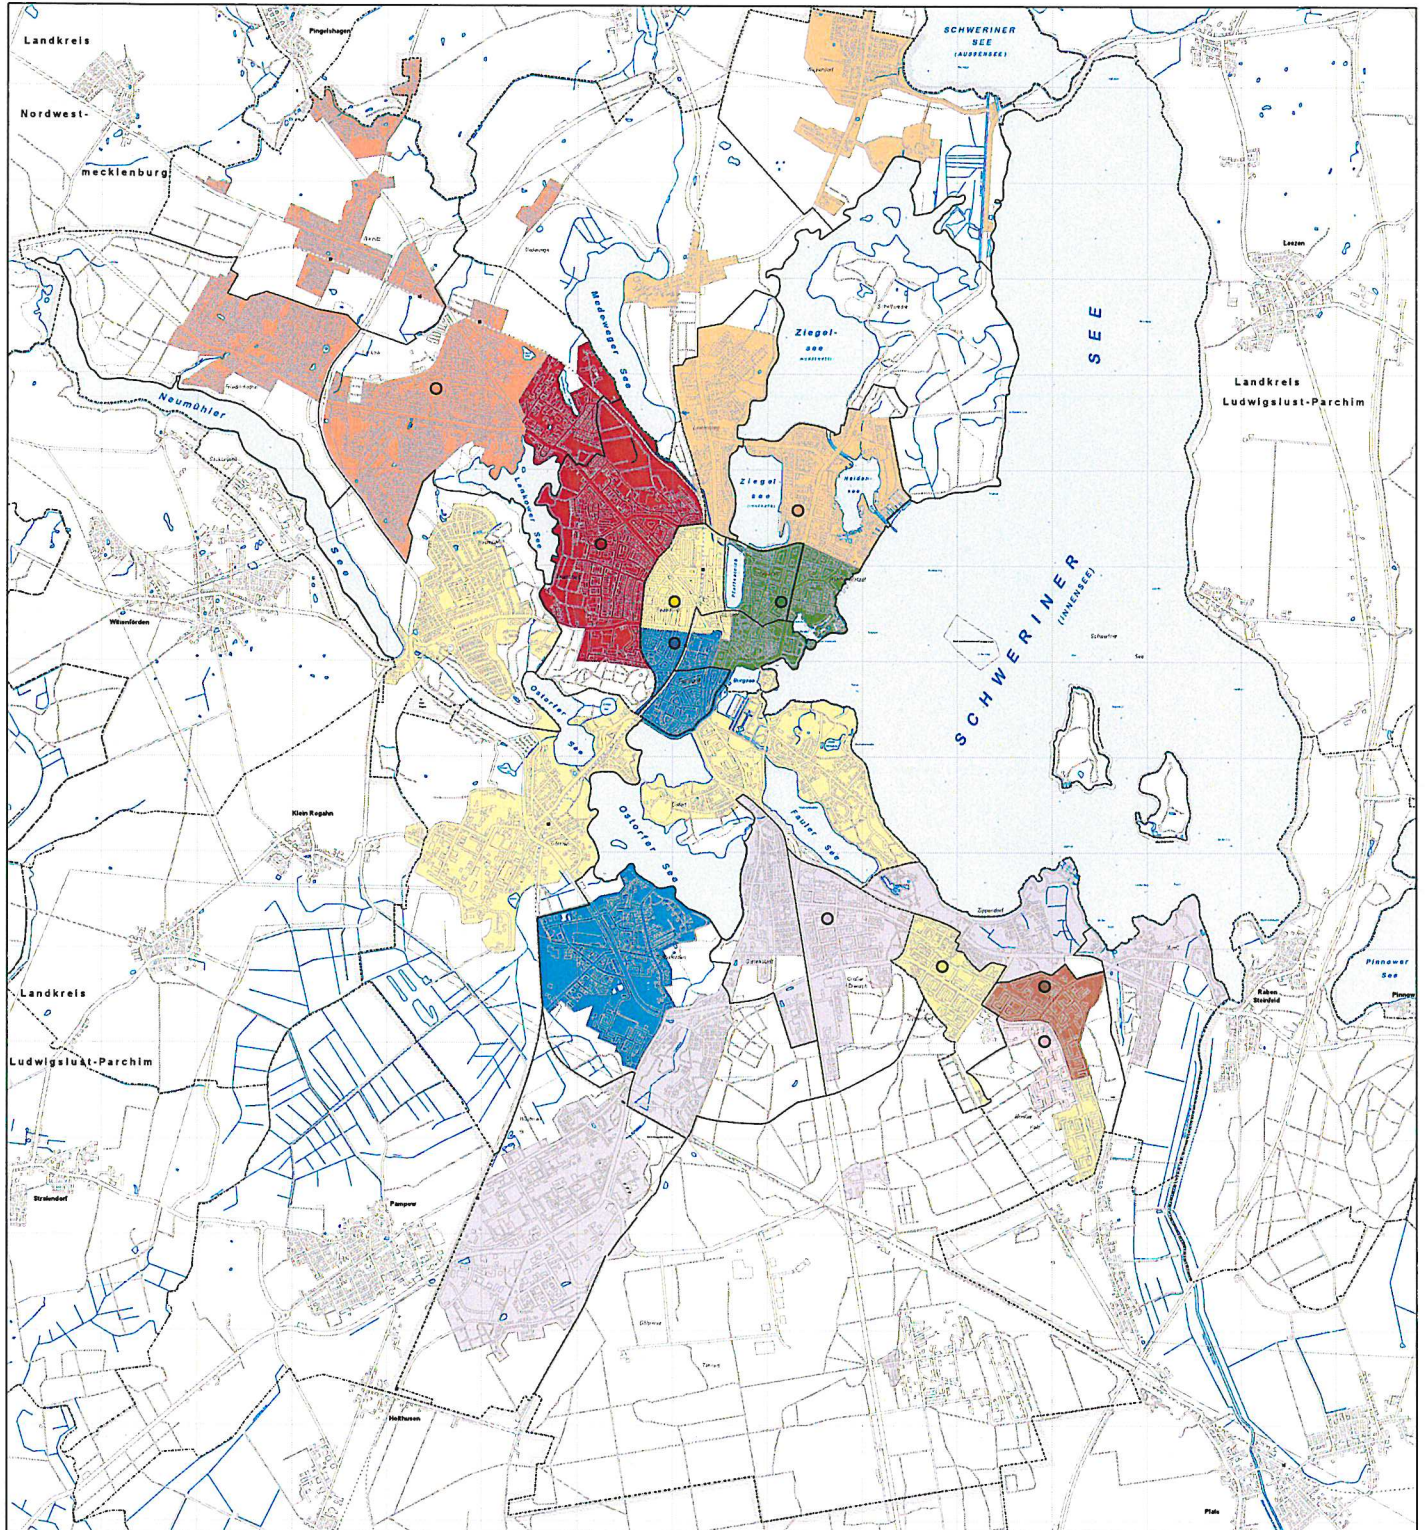

Schwerin, den 04.05.2023

Staatliches Schulamt Schweriner

Knut Gatz
Schulamtsleiter

Dienstsiegel

Einzugsgebiete Schweriner Grundschulen

<ul style="list-style-type: none"> ● Friedensschule ● Fritz-Reuter-Schule ● Heinrich-Heine-Schule ● John-Brinckmann-Schule ● Grundschule Lankow 	<ul style="list-style-type: none"> ● Schweriner Nordlichter ● Astrid-Lindgren-Schule ● Nils-Holgersson-Schule ● Grundschule im CAT ● Grundschule „Am Mueßer Berg“ 	<p>Kartengrundlage: Amtliche Stadtkarte der Landeshauptstadt Schwerin</p> <p>Bearbeitung: Vermessungs- und Geoinformationsbehörde des Landkreises Ludwigslust-Parchim und der Landeshauptstadt Schwerin</p> <p>Stand: 04/ 2023</p>
--	---	--